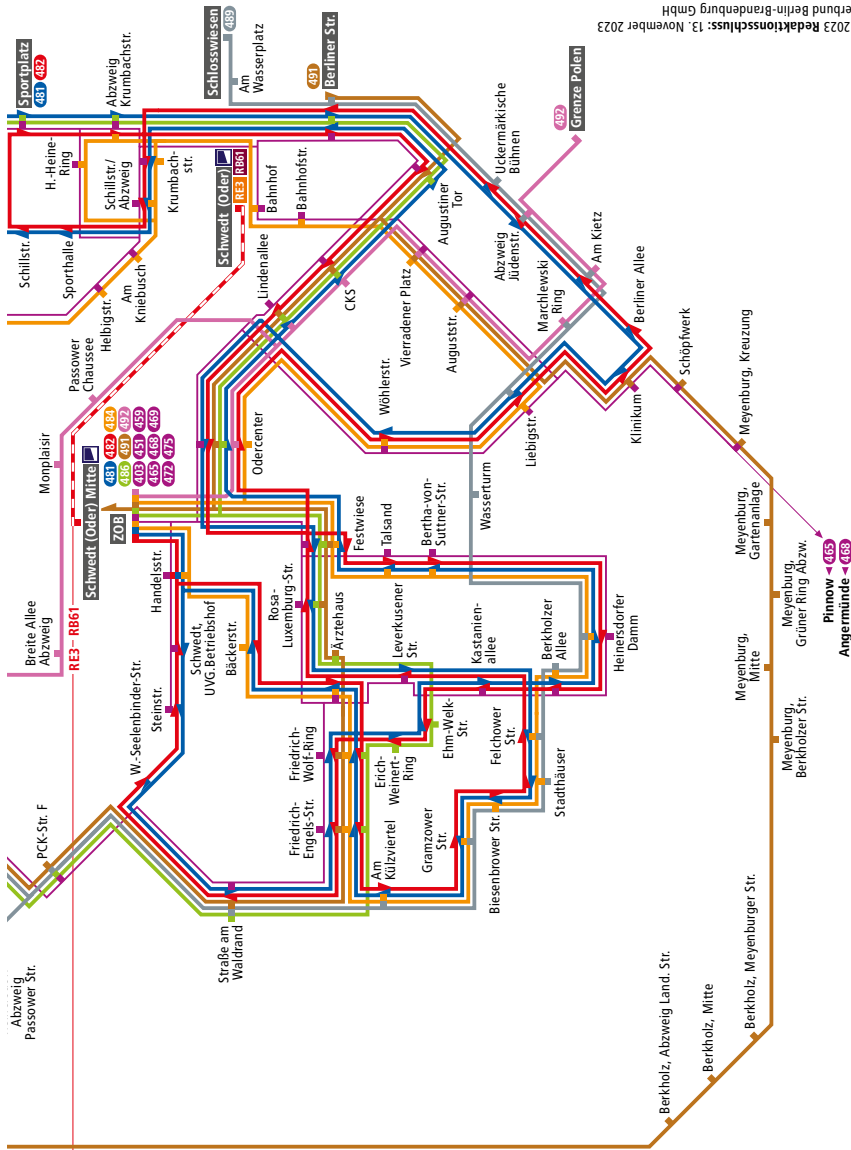

Fahrtnummer	29	31	33	35	37	39	41
Fahrplaninformation	g, KB	KB	KB	KB	g, KB	g, KB	g, KB, ö
Schwedt, Tennishalle							
..., Breite Allee Abz.							
..., Monplaisir							
..., Passower Chaussee							
..., ZOB	08:05	10:05	12:05	15:05	17:05	19:05	22:05
..., Odercenter	08:06	10:06	12:06	15:06	17:06	19:06	22:06
..., Lindenallee	08:07	10:07	12:07	15:07	17:07	19:07	22:07
..., CKS	08:08	10:08	12:08	15:08	17:08	19:08	22:08
..., Vierradener Platz	08:10	10:10	12:10	15:10	17:10	19:10	22:10
..., Auguststr.	08:11	10:11	12:11	15:11	17:11	19:11	22:11
..., Klinikum	08:13	10:13	12:13	15:13	17:13	19:13	22:13
..., Schöpfwerk	08:15	10:15	12:15	15:15	17:15	19:15	22:15
Meyenburg, Kreuzung	08:18	10:18	12:18	15:18	17:18	19:17	22:17
..., Gartenanlage	08:19	10:19	12:19	15:19	17:19	19:18	22:18
..., Grüner Ring Abz.	08:19	10:19	12:19	15:19	17:19	19:18	22:18
..., Mitte	08:20	10:20	12:20	15:20	17:20	19:19	22:19
..., Berkholzer Str.	08:21	10:21	12:21	15:21	17:21	19:20	22:20
Berkholz, Meyenburger Str.	08:23	10:23	12:23	15:23	17:23	19:22	22:22
..., Mitte	08:24	10:24	12:24	15:24	17:24	19:23	22:23
..., Landiner Str. Abz.	08:25	10:25	12:25	15:25	17:25	19:24	22:24
Heinersdorf, MVL	08:27	10:27	12:27	15:27	17:27	19:26	22:26
..., Oberdorf	08:28	10:28	12:28	15:28	17:28	19:27	22:27
..., Alte Feuerwehr	08:29	10:29	12:29	15:29	17:29	19:28	22:28
..., Mitte	08:30	10:30	12:30	15:30	17:30	19:29	22:29
..., Lange Str.	08:31	10:31	12:31	15:31	17:31	19:30	22:30
..., Am Brestpfuhl	08:32	10:32	12:32	15:32	17:32	19:30	22:30
..., Passower Str. Abz.	08:34	10:34	12:34	15:34	17:34	19:31	22:31
Schwedt, PCK Straße I							
..., PCK Busbahnhof	08:37	10:37	12:37	15:37	17:37	19:33	22:33
..., PCK Straße F	08:39	10:39	12:39	15:39	17:39	19:35	22:35
..., Straße am Waldrand	08:41	10:41	12:41	15:41	17:41	19:37	22:37
..., Fr.-Engels-Str.	08:42	10:42	12:42	15:42	17:42	19:38	22:38
..., Fr.-Wolf-Ring	08:43	10:43	12:43	15:43	17:43	19:39	22:39
..., Ärztehaus	08:44	10:44	12:44	15:44	17:44	19:40	22:40
..., Rosa-Luxemburg-Str.	08:45	10:45	12:45	15:45	17:45	19:40	22:40
..., Festwiese	08:46	10:46	12:46	15:46	17:46	19:41	22:41
..., ZOB	08:48	10:48	12:48	15:48	17:48	19:43	22:43
Schwedt, Bahnhof Mitte	08:48	10:48	12:48	15:48	17:48	19:43	22:43