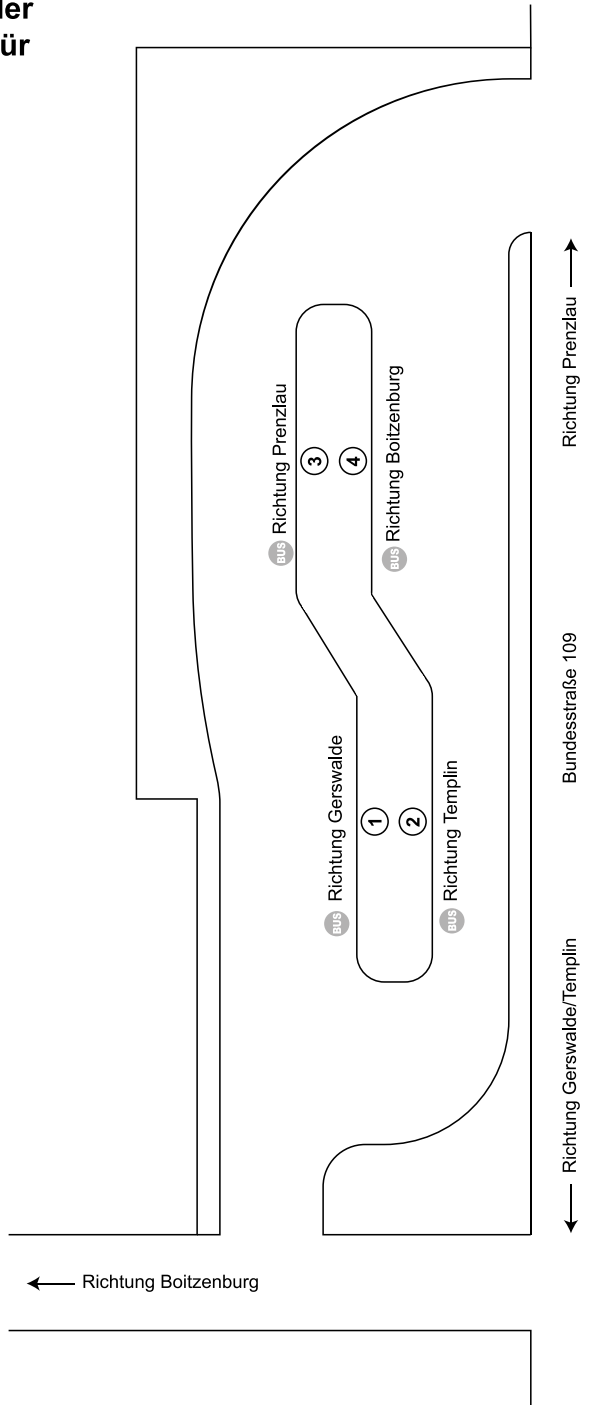

Übersichtsplan der Abfahrtsstände für KOM Haßleben