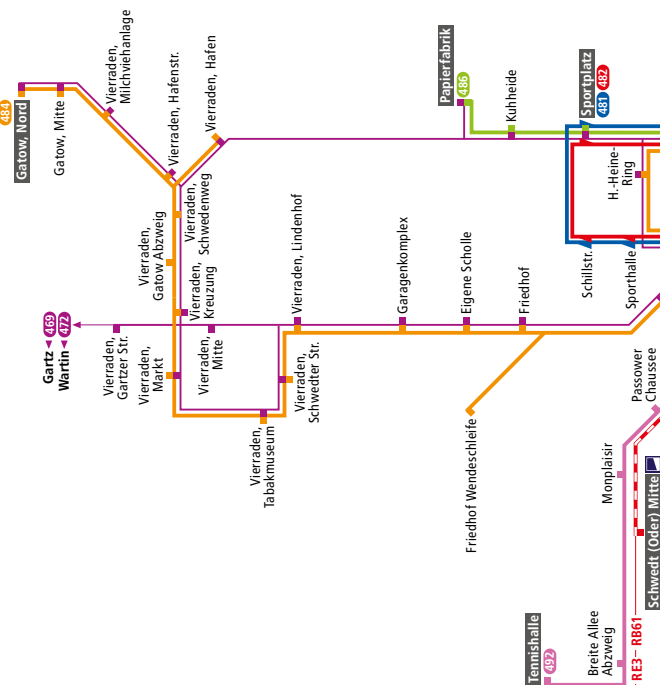

Schwedt

Linienetz Stadtverkehr

BUS

Legende

1. 481
     Buslinie mit Haltestelle, Haltestelle nur in Pfeilrichtung und Endhaltestelle
   - 483
     Regional-Buslinie mit Haltestelle, Haltestelle nur in Pfeilrichtung und Endhaltestelle
   - RE3
     Linie des Bahn-Regionalverkehrs mit Bahnhof und Endbahnhof
2. Zugang zum Bahnhof über Rampe

Information

**Verkehrsverbund
Berlin-Brandenburg GmbH**
☎ (0330) 25 41 41 41