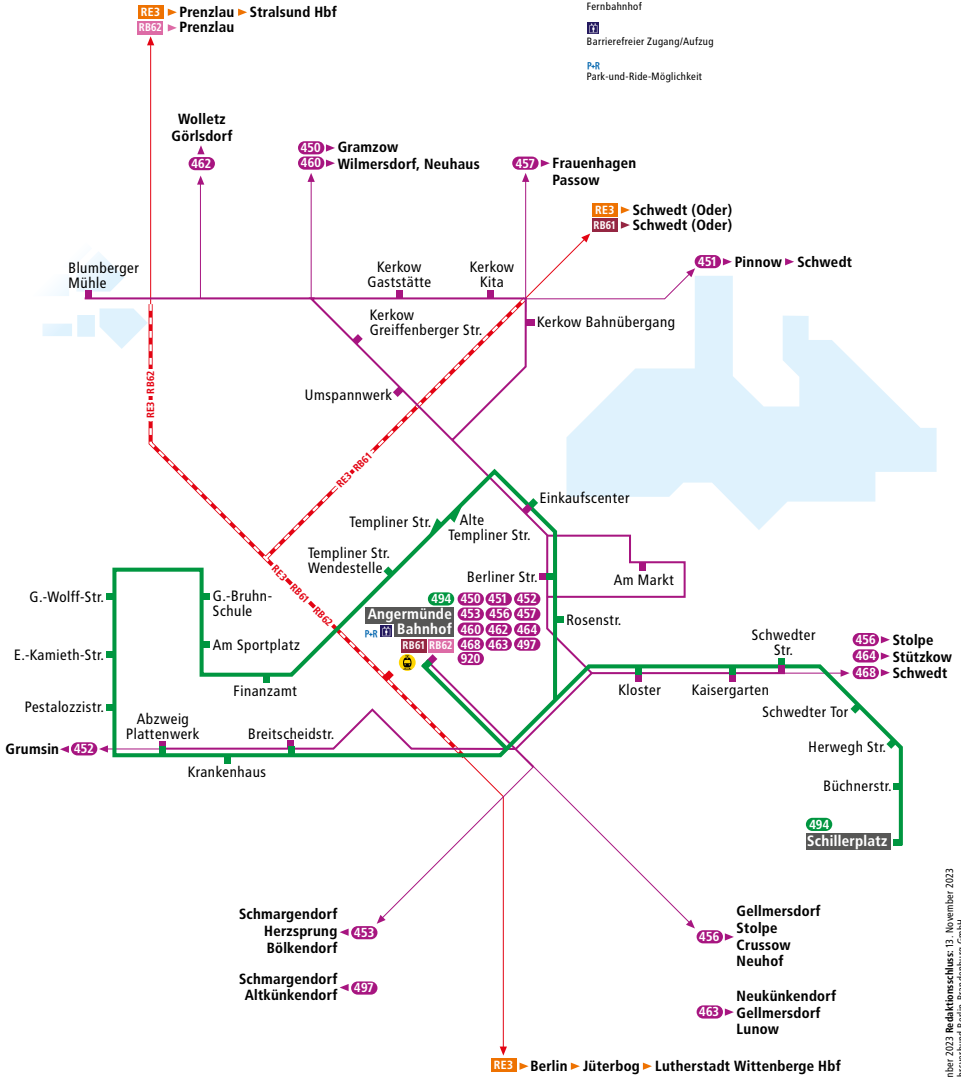

Angermünde Liniennetz Stadtverkehr

Legende

- **RE3**
  Buslinie mit Haltestelle, Haltestelle nur in Pfeilrichtung und Endhaltestelle
- **RB62**
  Regional-Buslinie mit Haltestelle, Haltestelle nur in Pfeilrichtung und Endhaltestelle
- **RE3**
  Linie des Bahn-Regionalverkehrs mit Bahnhof und Endbahnhof
- Fernbahnhof
- Barrierefreier Zugang/Aufzug
- Park- und Ride-Möglichkeit

Information