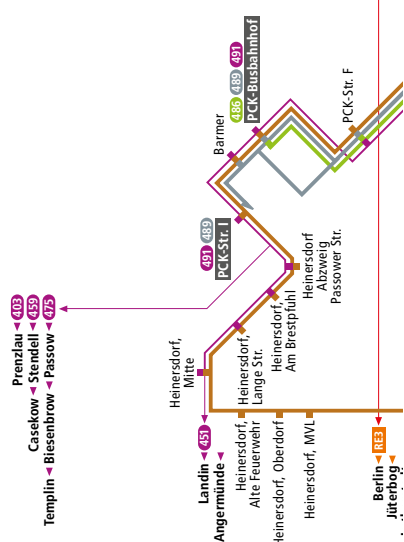

Schwedt

Linienetz Stadtverkehr

BUS

Legende

1. 481
     Buslinie mit Haltestelle, Haltestelle nur in Pfeilrichtung und Endhaltestelle
   - 483
     Regional-Buslinie mit Haltestelle, Haltestelle nur in Pfeilrichtung und Endhaltestelle
   - RE3
     Linie des Bahn-Regionalverkehrs mit Bahnhof und Endbahnhof
2. Zugang zum Bahnhof über Rampe

Information

**Verkehrsverbund
Berlin-Brandenburg GmbH**
☎ (0330) 25 41 41 41