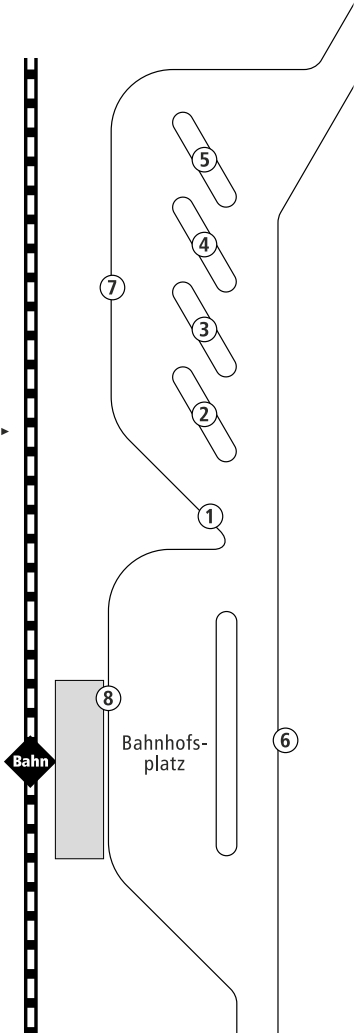

Übersichtsplan der Abfahrtsstände für KOM Angermünde am Bahnhof

- ① 450 ▶ Greiffenberg ▶ Welsow ▶ Gramzow
- 462 ▶ Görlsdorf ▶ Wolletz
- 468 ▶ Felchow ▶ Criewen ▶ Schwedt
- 479 ▶ Eberswalde ▶ Schwedt

- ② 453 ▶ Sternfelde ▶ Schmargendorf ▶ Herzsprung ▶ Bölkendorf
- 460 ▶ Greiffenberg ▶ Wilmersdorf ▶ Steinhöfel ▶ Neuhaus

- ③ 463 ▶ Neukünkendorf ▶ Parstein ▶ Lunow ▶ Oderberg

- ④ 451 ▶ Mürow ▶ Pinnow ▶ Landin ▶ Heinersdorf ▶ Schwedt
- 456 ▶ Gellmersdorf ▶ Stolpe ▶ Crussow ▶ Neuhof
- 464 ▶ Schöneberg ▶ Stützkow

- ⑤ 452 ▶ Zuchenberg ▶ Grumsin
- 457 ▶ Mürow ▶ Frauenhagen ▶ Schönermark ▶ Passow
- 920 ▶ Joachimsthal

- ⑥ Endhaltestelle/Stadtlinie **494**
  Abfahrt Welterbebus **497**

- ⑦ Sonderfahrten Ersatzverkehr

- ⑧ RufBus **476** ▶ Görlsdorf ▶ Wolletz ▶ Zuchenberg ▶ Grumsin ▶ Schmargendorf ▶ Herzsprung ▶ Bölkendorf ▶ Altkünkendorf

- RufBus **477** ▶ Greiffenberg ▶ Wilmersdorf ▶ Steinhöfel ▶ Friedrichsfelde ▶ Peetzig ▶ Neuhaus ▶ Bruchhagen ▶ Welsow ▶ Günterberg ▶ Biesenbrow ▶ Leopoldsthal ▶ Schmiedeberg

- RufBus **478** ▶ Kerkow ▶ Mürow (bis Oberdorf) ▶ Frauenhagen ▶ Neuhof ▶ Stolpe ▶ Crussow ▶ Gellmersdorf ▶ Neukünkendorf ▶ Stolzenhagen ▶ Lüdersdorf ▶ Parstein ▶ Lunow

- **RE3** ▶ Prenzlau ▶ Greifswald
  ▶ Stralsund Hbf/▶ Schwedt (Oder)
- **RE3** ▶ Eberswalde Hbf ▶ Südkreuz
  ▶ Falkenberg (Elster)/▶ Lutherstadt Wittenberg
- **RB61** ▶ Schwedt (Oder)
- **RB62** ▶ Eberswalde Hbf
- **RB62** ▶ Prenzlau
- **RB66** ▶ Szczecin (PL)
- **RB66** ▶ Eberswalde Hbf ▶ Gesundbrunnen