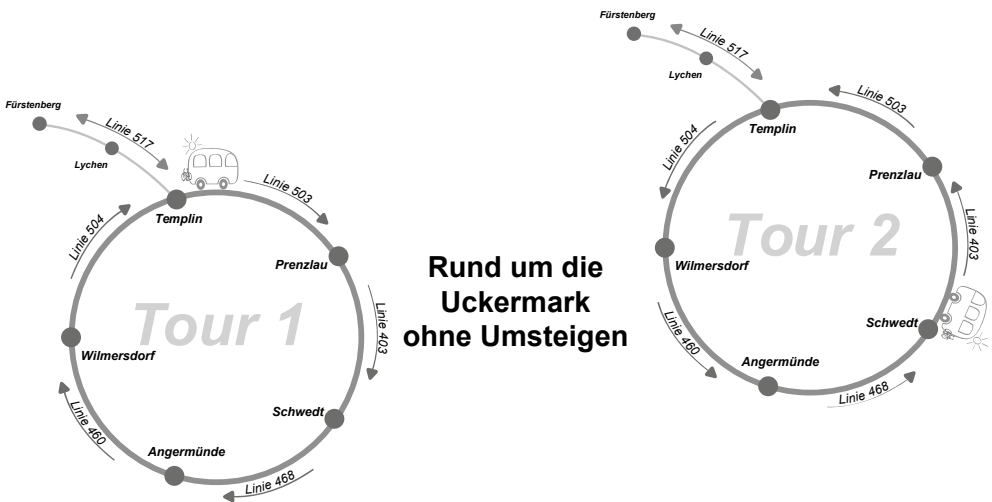

Die
Uckermark
entdecken

UckermarkShuttle

Rund um die
Uckermark
ohne Umsteigen

Immer Wochenende und feiertags.

Besonders praktisch!

In der Zeit von April bis Oktober ist die Fahrradmitnahme für ca. 3 Fahrräder möglich. Sollte mehr Platz benötigt werden, einfach vorher telefonisch unter 03332 442-615 anmelden.

11/2023

www.WirbewegenSie.de