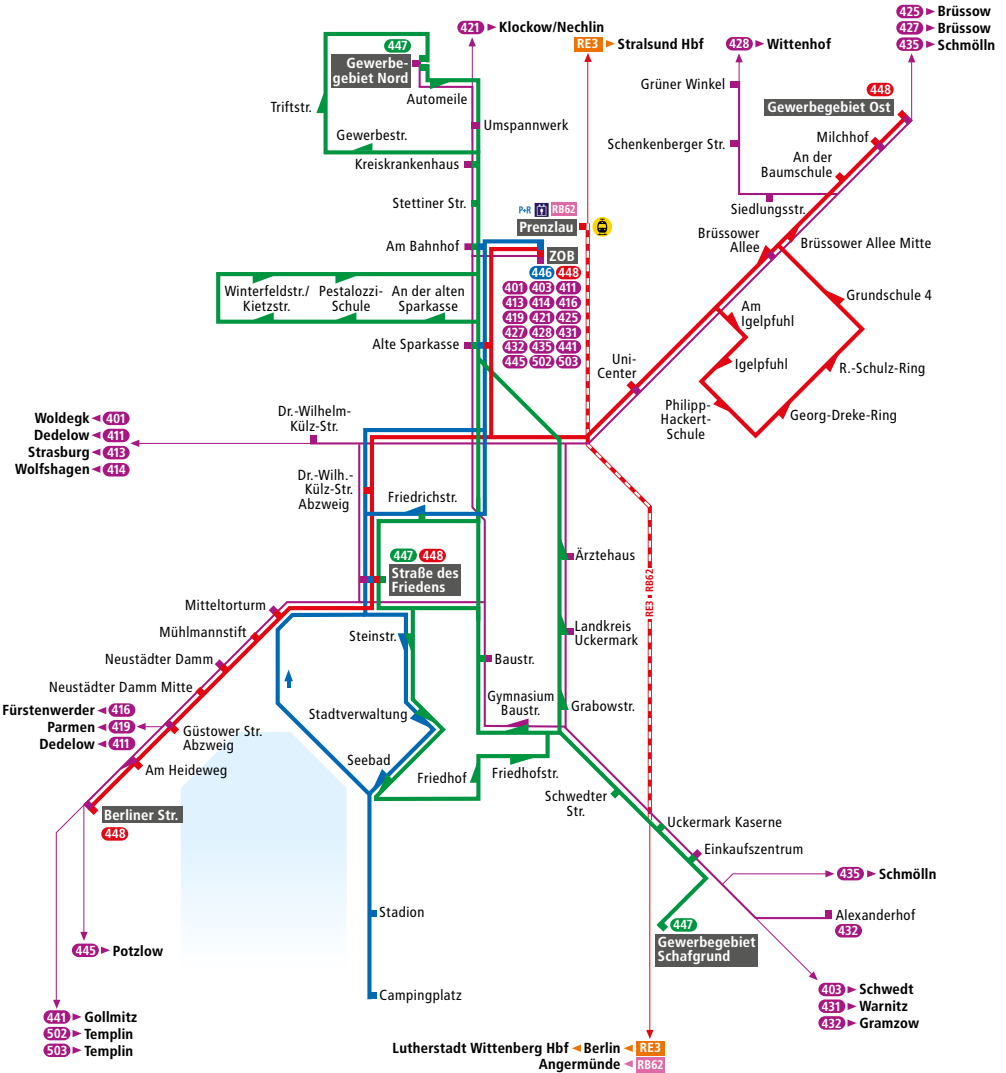

Prenzlau

Liniennetz Stadtverkehr

Legende

Linie des Bahn-Regionalverkehrs mit Bahnhof

Information