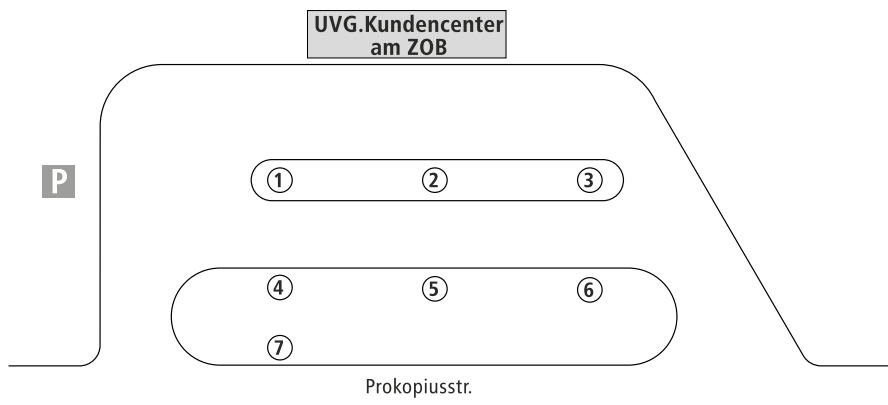

Übersichtsplan der Abfahrtsstände für KOM Templin am Zentralen Omnibusbahnhof (ZOB)

① 531	Stadtlinie	⑤ 509	▸ Groß Väter
② 504	▸ Gerswalde ▸ Angermünde	514	▸ Netzwow
517	▸ Lychen ▸ Fürstenberg	⑥ 508	▸ Gollin
③ 502	▸ Haßleben ▸ Prenzlau	510	▸ Milmersdorf ▸ Stegelitz
503	▸ Boitzenburg ▸ Prenzlau	515	▸ Ringenwalde ▸ Joachimsthal
④ 518	▸ Gandenitz	⑦ 531	Stadtlinie
519	▸ Boitzenburg