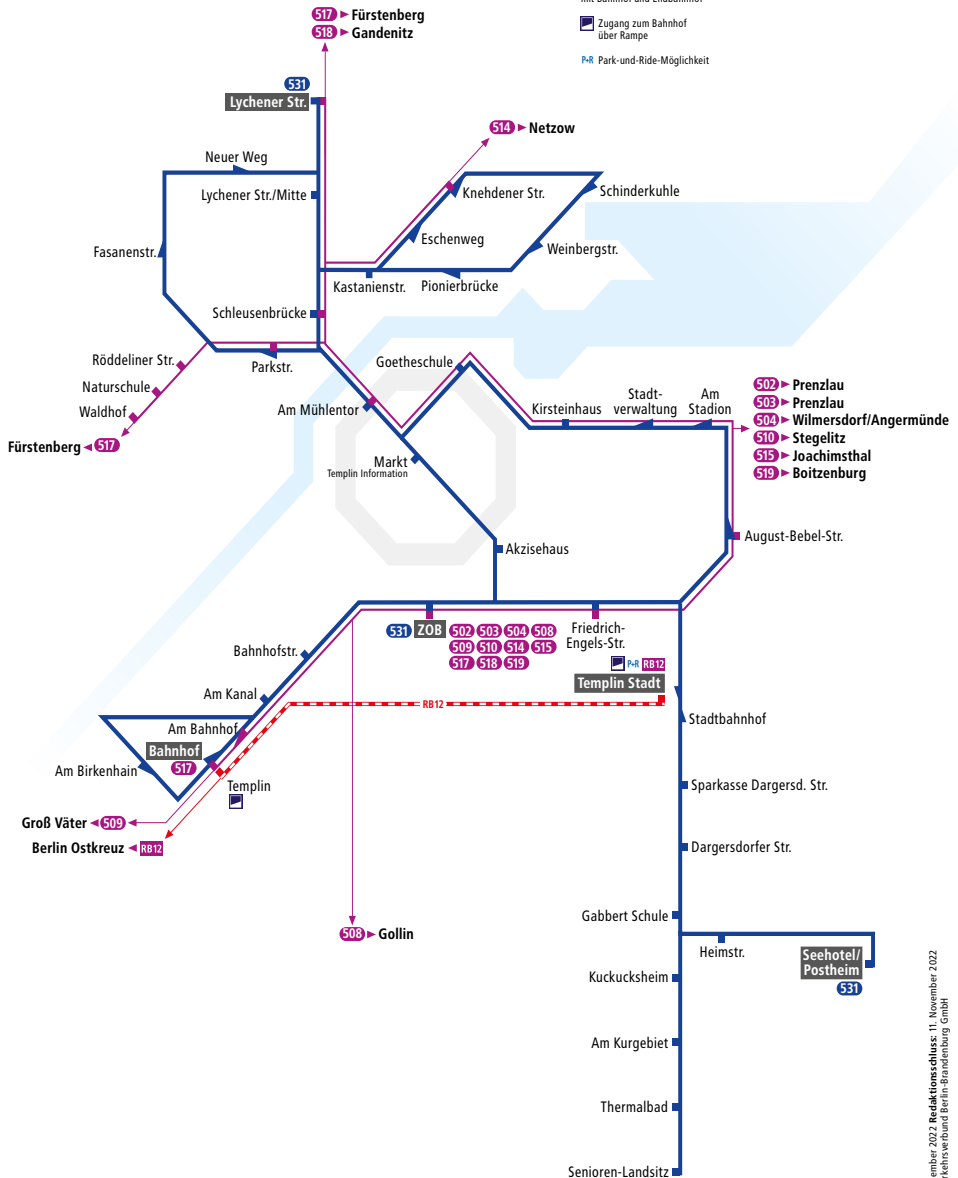

Templin

Liniennetz Stadtverkehr

Legende

Zugang zum Bahnhof über Rampe

P+R Park-and-Ride-Möglichkeit

Information