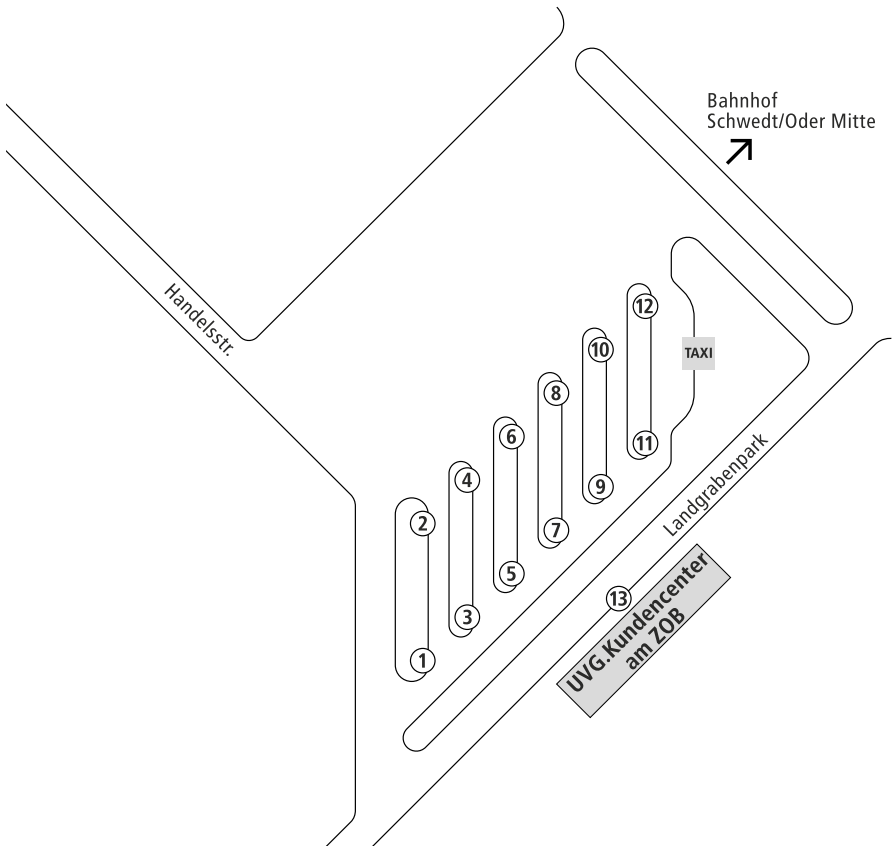

Übersichtsplan der Abfahrtsstände für KOM Schwedt/Oder am Zentralen Omnibusbahnhof (ZOB)

① 481 Stadtlinie 486 Stadtlinie	⑦ 403 ▶ Prenzlau 451 ▶ Landin ▶ Pinnow ▶ Mürow ▶ Angermünde
② 482 Stadtlinie 484 Stadtlinie ▶ Vierraden ▶ Gatow	⑧ 472 ▶ Kunow ▶ Casekow
③ 492 Stadtlinie ▶ Grenze	⑨ 459 ▶ Stendell ▶ Schönow ▶ Blumberg ▶ Casekow ▶ Wartin
④ 491 Stadtlinie ▶ Heinersdorf ▶ Meyenburg	⑩ 465 ▶ Pinnow 475 ▶ Wilmersdorf ▶ Templin
⑤ 468 ▶ Criewen ▶ Angermünde	⑪ Sonderfahrten
⑥ 469 ▶ Gatow ▶ Gartz	⑫ Sonderfahrten
	⑬ Endhaltestelle für Ausstieg