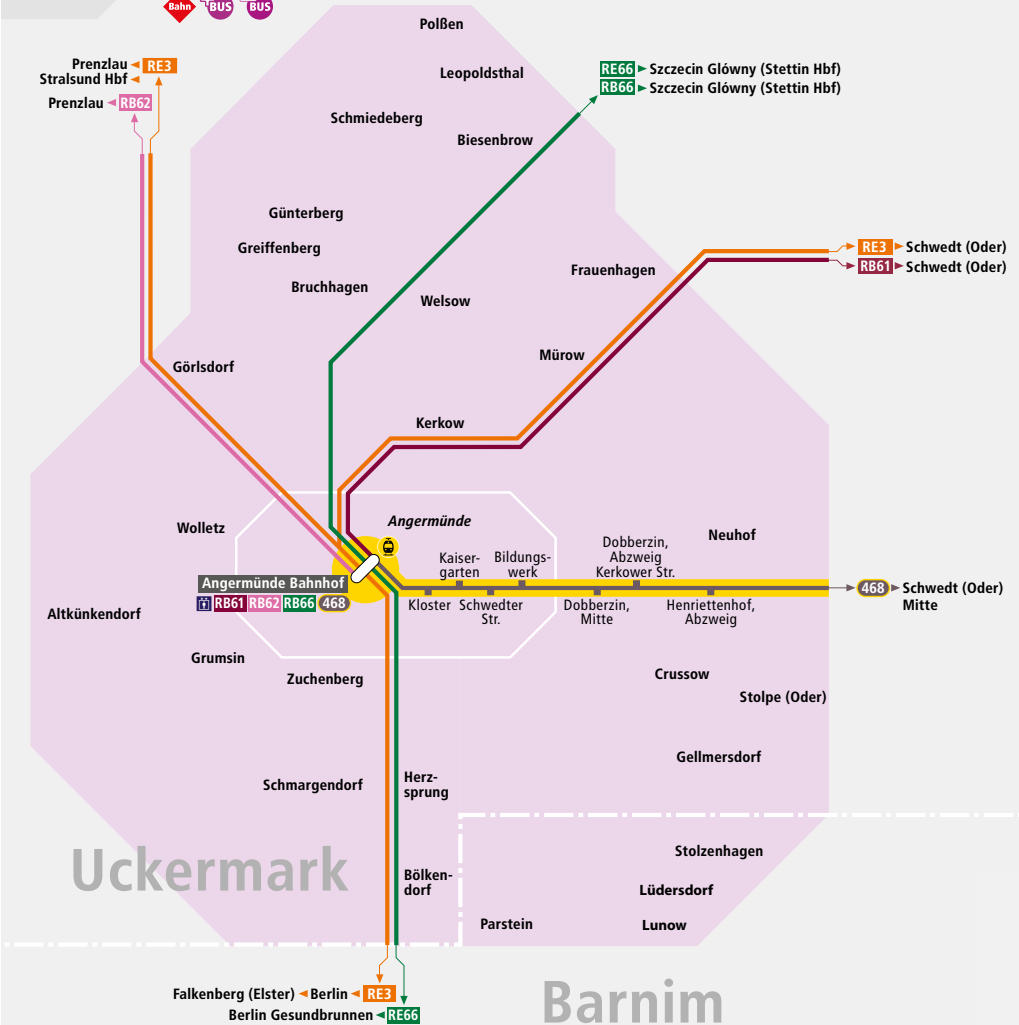

03/2023

Linie 476
Angermünde,
Herzprung,
Bölkendorf,
Schmargendorf,
Zuchenberg,
Altkünkendorf,
Grumsin, Kerkow,
Görtsdorf, Wolletz,
Angermünde

Linie 477
Angermünde, Kerkow,
Welsow, Bruchhagen,
Greiffenberg,
Biesenbrow,
Leopoldsthal, Polßen,
Schmiedeberg,
Peetzig, Steinhöfel,
Friedrichsfelde,
Neuhaus, Wilmersdorf

Linie 478
Angermünde,
Kerkow, Frauenhagen,
Ziethenmühle,
Mürow, Neuhof,
Crussow, Stolpe,
Gellmersdorf,
Neukünkendorf,
Parstein, Lüdersdorf,
Stolzenhagen, Lunow

www.WirbewegenSie.de

Uckermark

Rufbus Angermünde R476, R477, R478

Legende

-  Linie des Bahn-Regionalverkehrs mit Umsteigebahnhof
-  PlusBus-Linie mit Haltestelle und Verknüpfungspunkt; hier besteht Übergang zur Bahn bzw. zu anderen PlusBus-Linien innerhalb von 15 Minuten
-  Fernbahnhof
-  Barrierefreier Zugang/Aufzug