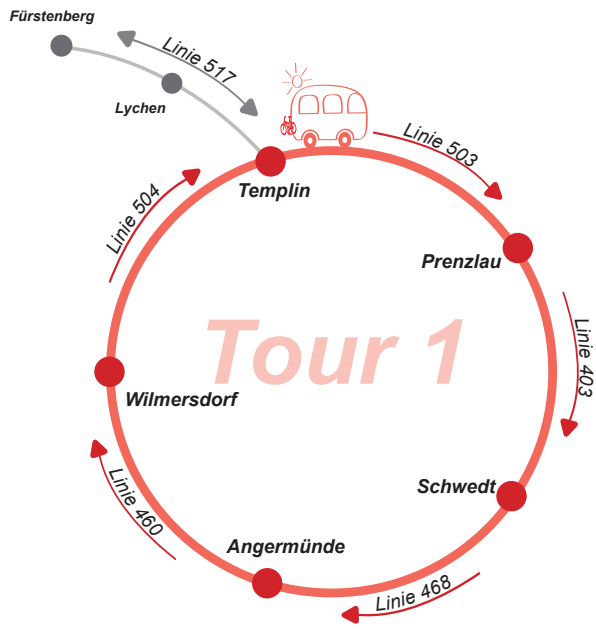

Angermünde, Bahnhof	12:40	18:40
Angermünde, Rosenstr.	12:41	18:41
Angermünde, Berliner Str.	12:42	18:42
Angermünde, Einkaufszentrum	12:43	18:43
Angermünde, Prenzlauer Str.	12:44	18:44
Angermünde, Umspannwerk	12:45	18:45
Kerkow, Greiffenberger Str.	12:46	18:46
Kerkow, Mitte	12:47	18:47
Görlsdorf, Chausseehaus	12:48	18:48
Bruchhagen, Abzw.	12:49	18:49
Greiffenberg, Zolldamm	12:50	18:50
Greiffenberg, Markt	12:50	18:50
Greiffenberg, Breite Str.	12:51	18:51
Greiffenberg, Friedhof	12:52	18:52
Greiffenberg, Ausbau	12:53	18:53
Steinhöfel, Kreuzung	12:54	18:54
Wilmersdorf, Mitte	12:55	18:55

Wilmersdorf, Mitte	12:56	18:56
Wilmersdorf, Bahnhof Abzw.	12:57	18:57
Pfingsberg, Abzw.	12:59	18:59
Schifferhof	13:02	19:02
Suckow	13:03	19:03
Voßberg, Abzw.	13:05	19:05
Fleith	13:06	19:06
Kaakstedt	13:09	19:09
Gerswalde, Mühle	13:10	19:10
Gerswalde, Schule	13:12	19:12
Gerswalde, Markt	13:13	19:13
Gerswalde, Haßlebener Str.	13:14	19:14
Gerswalde, Haßlebener Siedl.	13:15	19:15
Mittenwalde, Dorf	13:25	19:25
Petznick	13:29	19:29
Kreuzkrug	13:31	19:31
Templin, Försterei Laatz	13:34	19:34
Fährkrug, Brücke	13:35	19:35
Templin, Fachschule	13:37	19:37
Templin, Stadtbad	13:38	19:38
Templin, A.-Bebel-Straße	13:39	19:39
Templin, Fr.-Engels-Str.	13:40	19:40
Templin, ZOB	13:41	19:41

Die Uckermark entdecken...

... ohne Umsteigen quer durch den Landkreis.
Vom 01.04. - 31.10. können Sie sogar Ihr
Fahrrad mitnehmen.