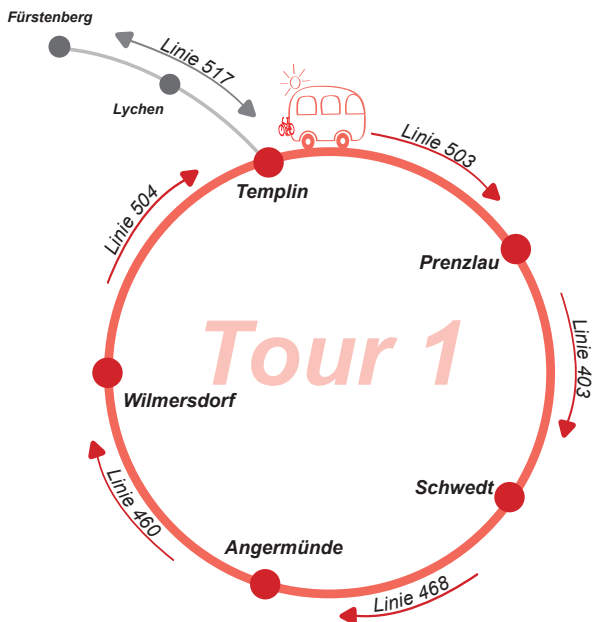

Schwedt - Angermünde

Angermünde - Wilmersdorf

Wilmersdorf - Templin

Templin - Prenzlau

Prenzlau - Schwedt

Sa, So, Feiertag

Schwedt, ZOB	11:30	17:30
Schwedt, Odercenter	11:32	17:32
Schwedt, Lindenallee	11:33	17:33
Schwedt, CKS	11:35	17:35
Schwedt, Vierradener Platz	11:37	17:37
Schwedt, Auguststr.	11:38	17:38
Schwedt, Klinikum	11:40	17:40
Schwedt, Schöpfwerk	11:42	17:42
Meyenburg, Kreuzung	11:44	17:44
Zützen, Landgrabenbrücke	11:45	17:45
Zützen, Kirche	11:46	17:46
Zützen, Kellerberg	11:47	17:47
Criewen, Mitte	11:48	17:48
Criewen, Mitte	11:50	17:50
Criewen, Nationalparkzentrum	11:51	17:51
Criewen, Grüner Weg	11:52	17:52
Criewen, Sporthalle	11:52	17:52
Criewen, Vorwerk	11:53	17:53
Criewen, Försterei	11:55	17:55
Flemsdorf, Neubau	11:58	17:58
Flemsdorf, Mitte	11:59	17:59
Flemsdorf, Ausbau	12:00	18:00
Felchow	12:03	18:03
Pinnow, Kreuzung	12:06	18:06
Henriettenhof, Abzw.	12:08	18:08
Dobberzin, Abzw. Kerkower Str.	12:09	18:09
Dobberzin, Mitte	12:10	18:10
Angermünde, Bildungswerk	12:12	18:12
Angermünde, Schwedter Str.	12:13	18:13
Angermünde, Kaisergarten	12:14	18:14
Angermünde, Kloster	12:15	18:15
Angermünde, Bahnhof	12:17	18:17
Angermünde, Bahnhof	12:40	18:40
Angermünde, Rosenstr.	12:41	18:41
Angermünde, Berliner Str.	12:42	18:42
Angermünde, Einkaufszentrum	12:43	18:43
Angermünde, Prenzlauer Str.	12:44	18:44
Angermünde, Umspannwerk	12:45	18:45
Kerkow, Greiffenberger Str.	12:46	18:46
Kerkow, Mitte	12:47	18:47
Görsdorf, Chausseehaus	12:48	18:48
Bruchhagen, Abzw.	12:49	18:49
Greiffenberg, Zolldamm	12:50	18:50
Greiffenberg, Markt	12:50	18:50
Greiffenberg, Breite Str.	12:51	18:51
Greiffenberg, Friedhof	12:52	18:52
Greiffenberg, Ausbau	12:53	18:53
Steinhöfel, Kreuzung	12:54	18:54
Wilmersdorf, Mitte	12:55	18:55
Wilmersdorf, Mitte	12:56	18:56
Wilmersdorf, Bahnhof Abzw.	12:57	18:57
Pfingstberg, Abzw.	12:59	18:59
Schifferhof	13:02	19:02
Suckow	13:03	19:03
Voßberg, Abzw.	13:05	19:05
Flieth	13:06	19:06
Kaakstedt	13:09	19:09
Gerswalde, Mühle	13:10	19:10
Gerswalde, Schule	13:12	19:12
Gerswalde, Markt	13:13	19:13
Gerswalde, Haßlebener Str.	13:14	19:14
Gerswalde, Haßlebener Siedl.	13:15	19:15
Haßleben, B109	13:20	19:20
Mittenwalde, Dorf	13:25	19:25
Petznick	13:29	19:29
Kreuzkrug	13:31	19:31
Templin, Försterei Laatz	13:34	19:34
Fährkrug, Brücke	13:35	19:35
Templin, Fachschule	13:37	19:37
Templin, Stadtbad	13:38	19:38
Templin, A.-Bebel-Straße	13:39	19:39
Templin, Fr.-Engels-Str.	13:40	19:40
Templin, ZOB	13:41	19:41